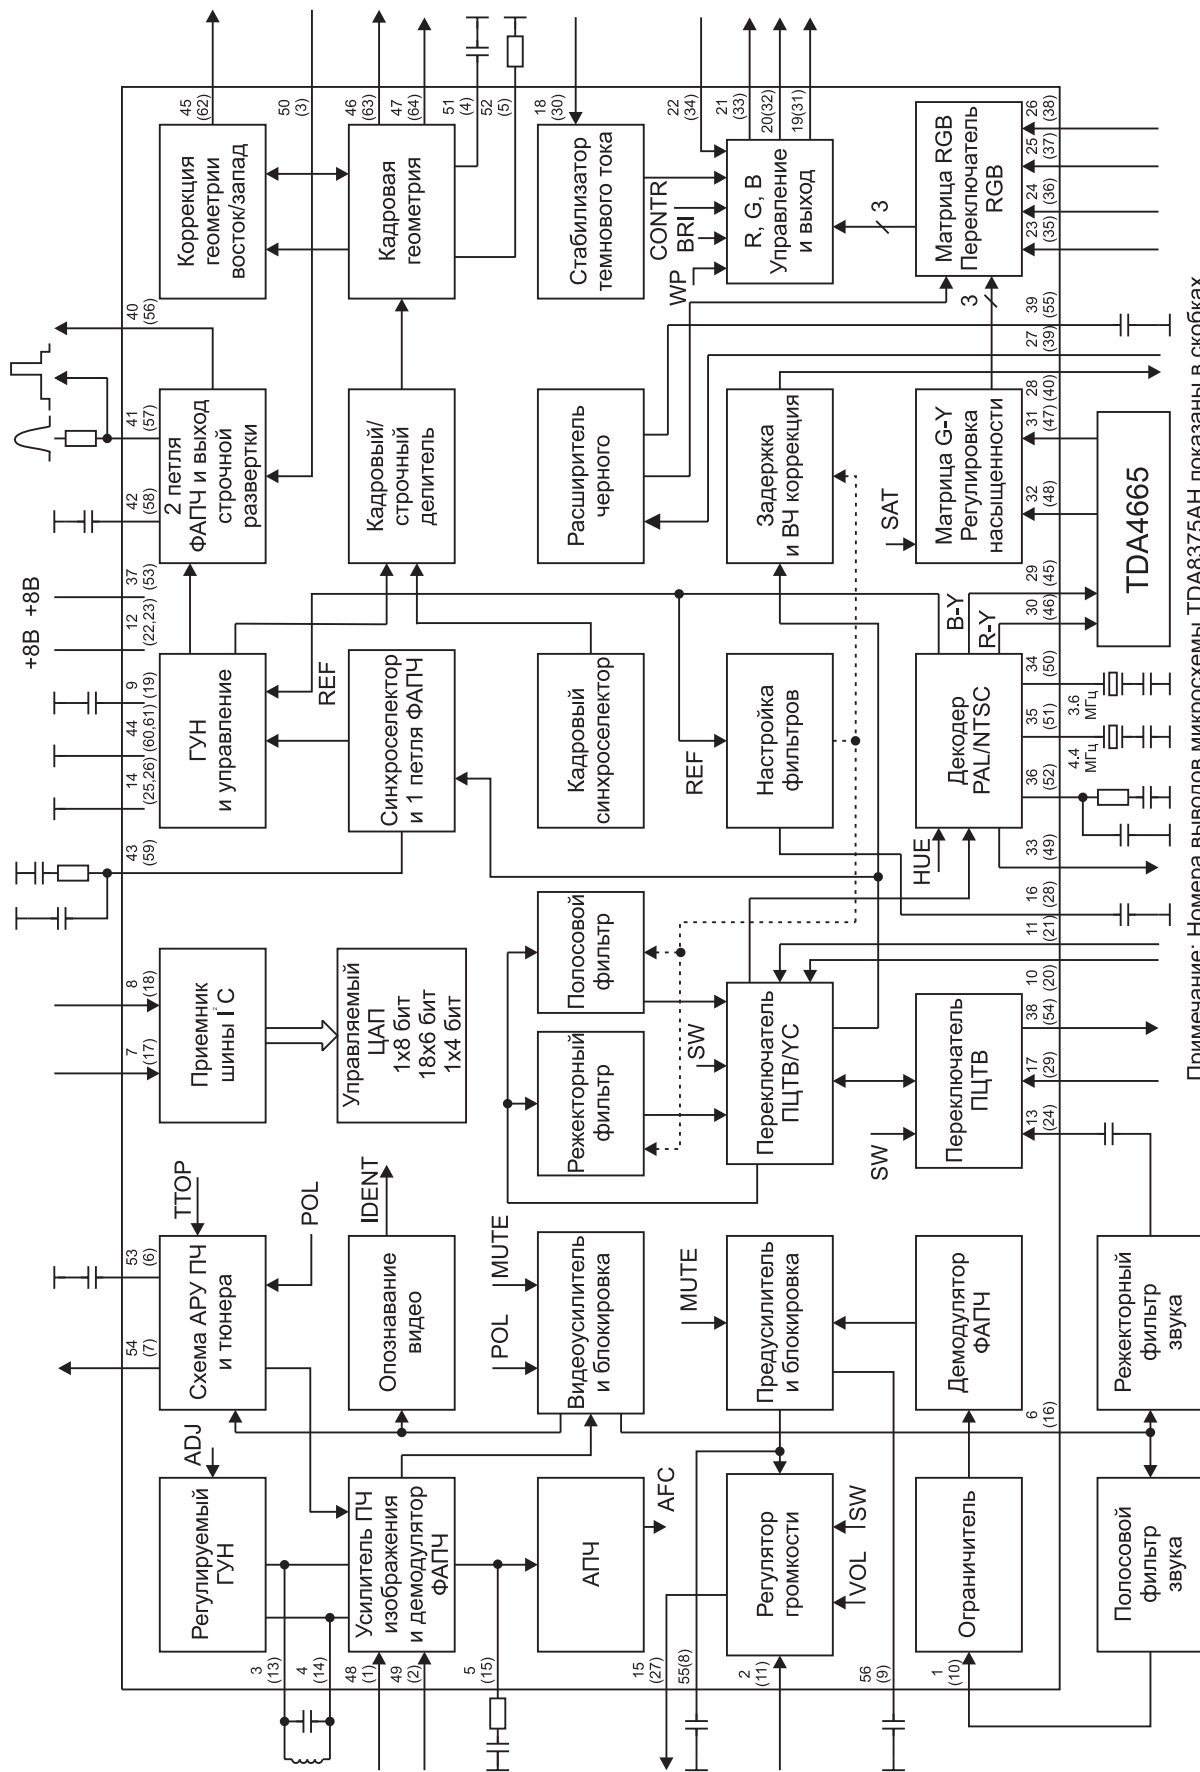

Расположение выводов

Структурная схема микросхемы TDA8373

Примечание: Номера выводов микросхемы TDA8374AH не показаны

Структурная схема микросхем TDA8374, TDA8374A и TDA8374AH

Примечание: Номера выводов микросхемы TDA8375AN показаны в скобках

Структурная схема микросхем TDA8375, TDA8375A и TDA8375AN

Структурная схема микросхем TDA8377 и TDA8377A

СЕТЬ АВТОРИЗОВАННЫХ СЕРВИСНЫХ ЦЕНТРОВ ФИРМЫ «Merloni Elettrodomestici s.p.a.»

Россия и некоторые страны СНГ (продолжение следует)