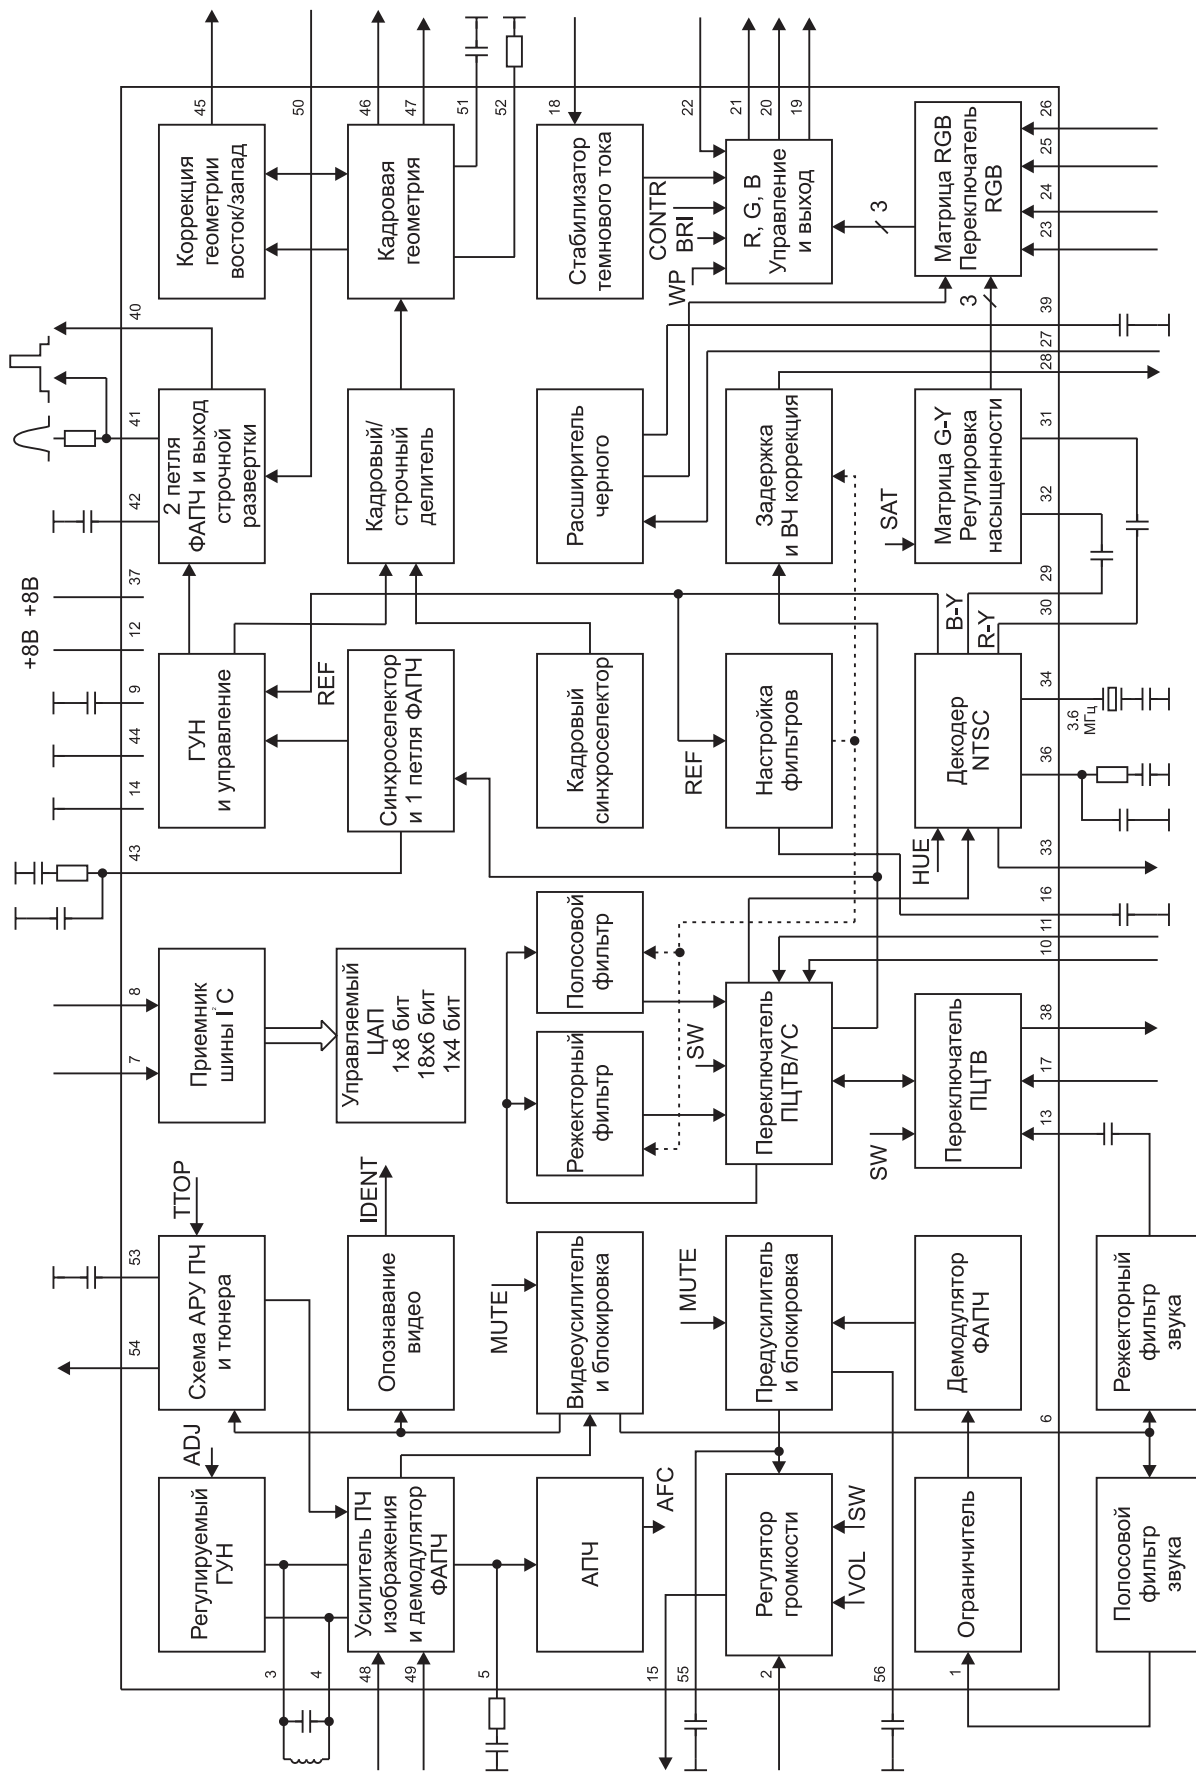

Расположение выводов

Структурная схема микросхемы TDA8373

Примечание: Номера выводов микросхемы TDA8374AH не показаны

Структурная схема микросхем TDA8374, TDA8374A и TDA8374AH

Примечание: Номера выводов микросхемы TDA8375AN показаны в скобках

Структурная схема микросхем TDA8375, TDA8375A и TDA8375AN

Структурная схема микросхем TDA8377 и TDA8377A

СЕТЬ АВТОРИЗОВАННЫХ СЕРВИСНЫХ ЦЕНТРОВ ФИРМЫ «Merloni Elettrodomestici s.p.a.»

Россия и некоторые страны СНГ (продолжение следует)