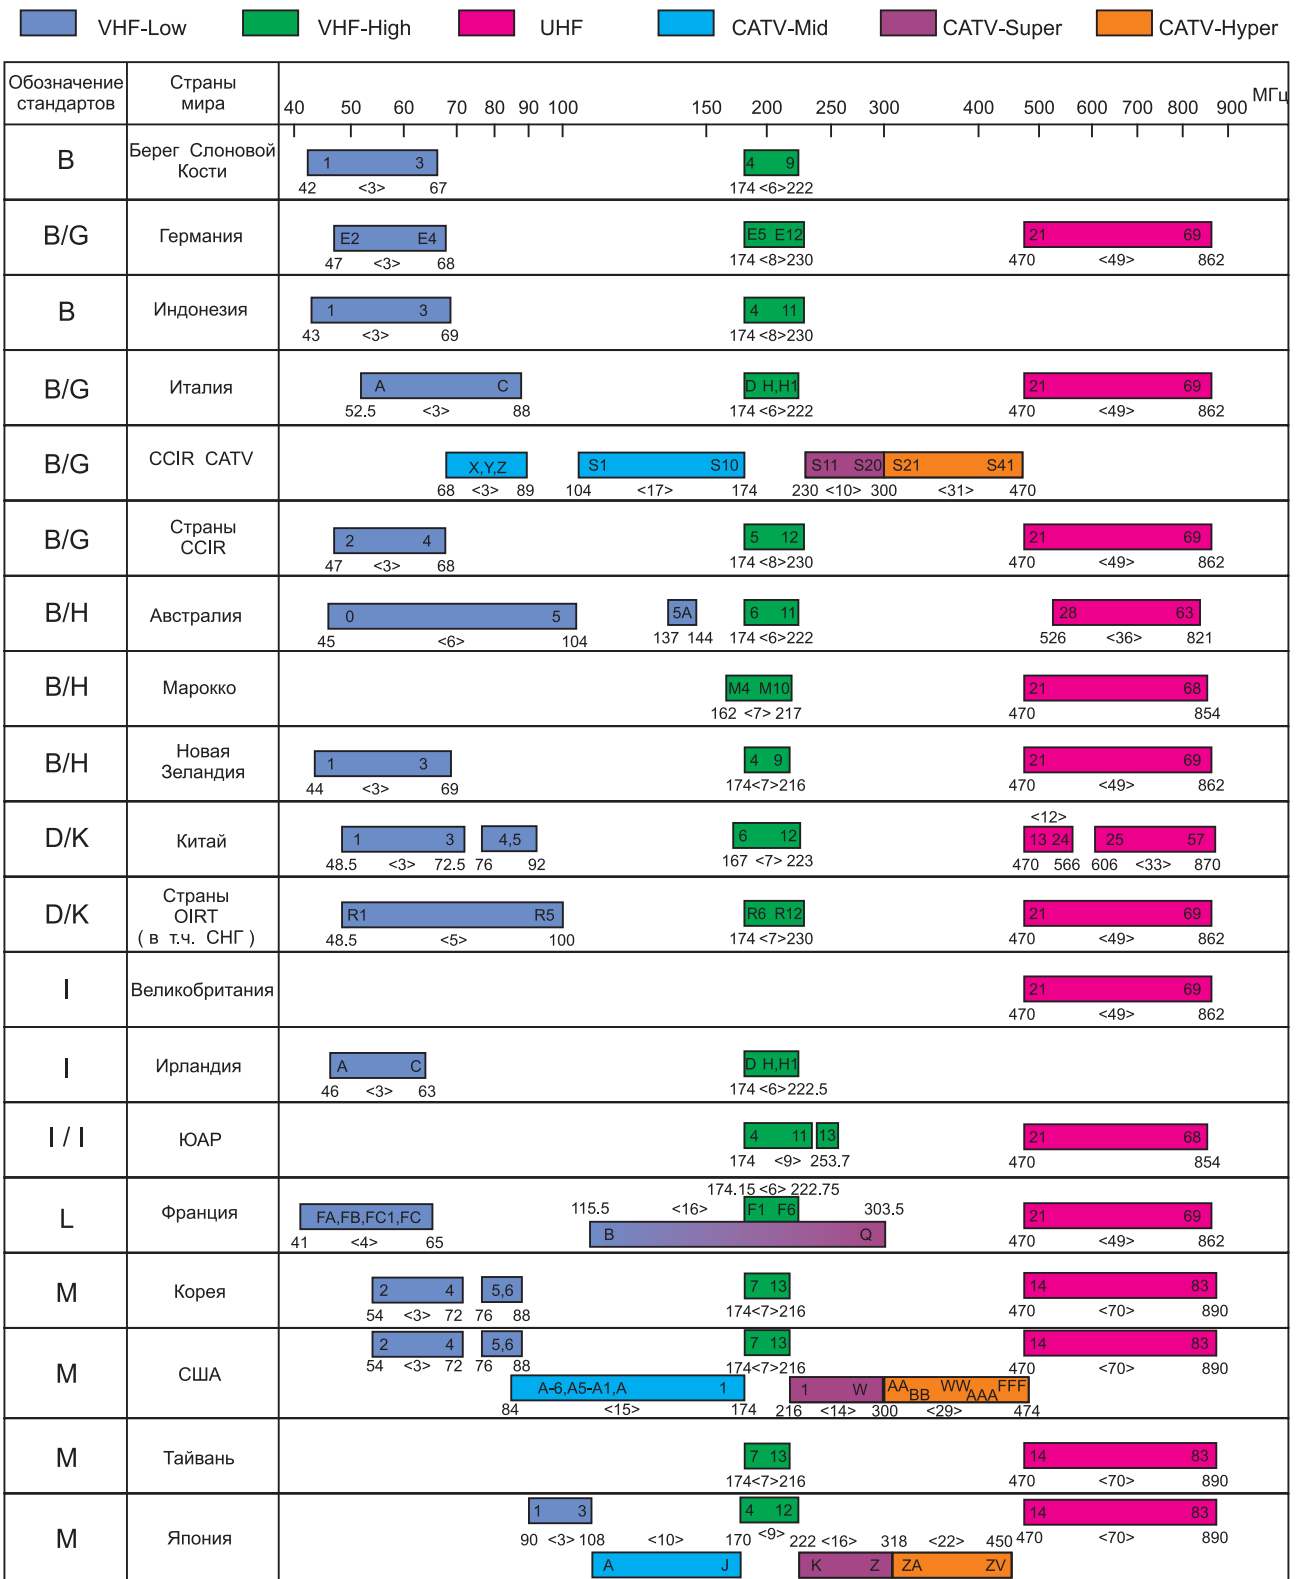

Распределение вещательных (VHF и UHF) и кабельных (CATV) каналов и частот в ряде стран мира.

В скобках <> приведено число каналов