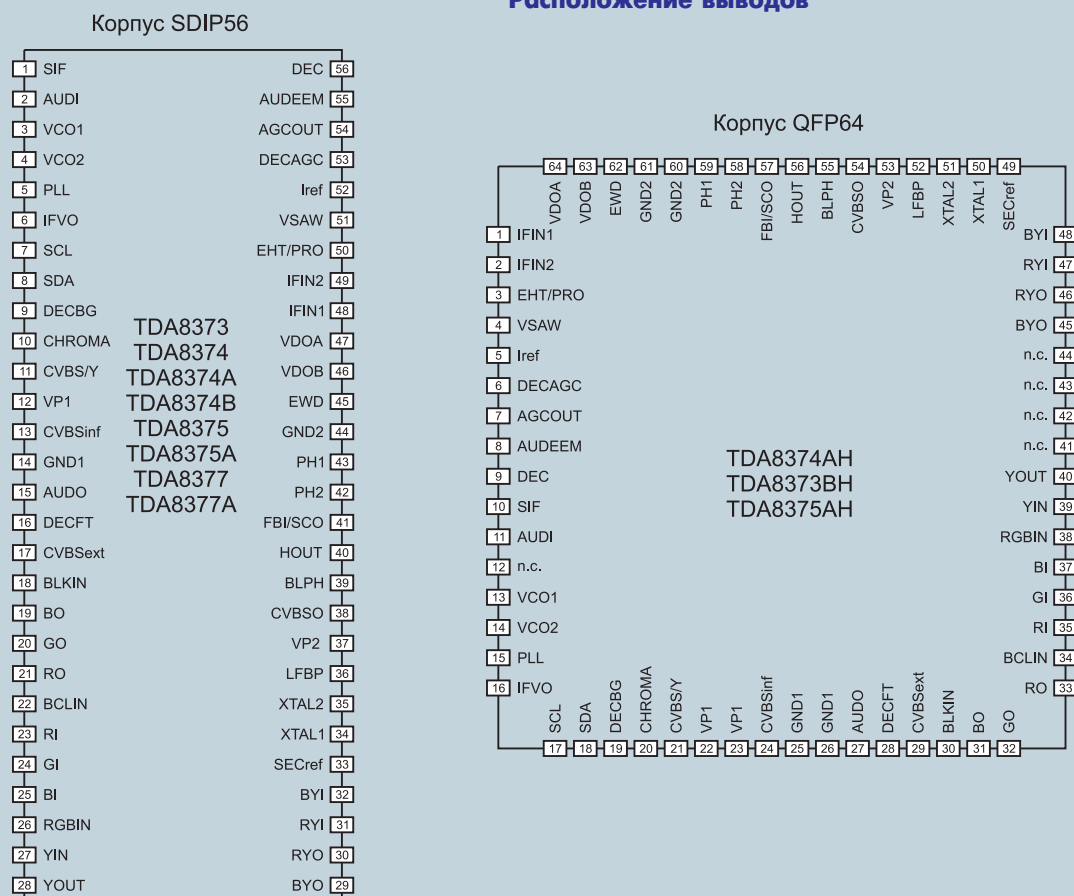

Примечания. 1) Только в микросхемах TDA8373, TDA8377 и TDA8377A: выв. 35 не используется, а выв. 33 — выход поднесущей,

которая может быть использована как опорный сигнал гребенчатого фильтра. 2) Только в микросхемах TDA8373, TDA8374 и TDA8374A:

выв. 27 не используется, а выв. 45 используется для подключения конденсатора для подключения схемы автоматической регулировки громкости (AVL).

Наличие функций в зависимости от версии

x — имеется; «—» — отсутствует

Версии функции	8373	8374	8374A(AH)	8374B(AH)	8375	8375A(AH)	8377	8377A
Мультистандартный ПЧ	—	x	—	—	x	x	—	—
Автоматическая регулировка громкости (AVL)	x	x	—	—	—	—	—	—
Декодер PAL	—	x	x	x	x	x	—	—
Интерфейс декодера SECAM	—	x	x	x	x	x	—	—
Декодер NTSC	x	x	x	x	x	x	x	x
Цветовая матрица PAL/NTSC	—	x	x	x	x	x	—	—
Цветовая матрица NTSC	x	—	—	—	—	—	x	x
Интерфейс сигналов Y, U, V	—	—	—	—	x	x	x	x
Корректор строчной геометрии восток/запад	—	—	—	—	x	x	x	x
Строчный и кадровый ZOOM	—	—	—	—	x	x	x	x

Расположение выводов